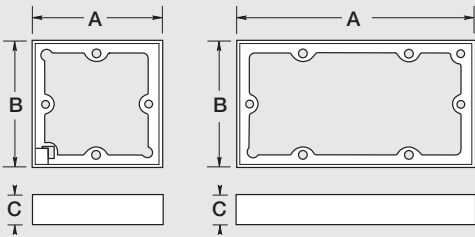

APPROXIMATE DIMENSIONS (mm)

APPLEBY FLUSH STEEL BOXES

1 GANG	A	B	C	D	LIST No
	70	70	16	20	SB623
	68.3	68.3	25	20	SB655
	26.5	73	28	16	9257
	68.3	68.3	35	20	SB615
	68.3	68.3	47	25	SB618

2 GANG	A	B	C	D	LIST No
	130	70	16	20	SB633
	129	68.3	25	20	SB665
	154	68.3	25	20	SB676
	129	68.3	35	20	SB625
	154	68.3	35	20	SB636
	129	68.3	47	25	SB628
	27.5	133	28	16	9258/GV
	189	68.3	35	20	SB646

EXTENSION BOXES	A	B	C	LIST No
	70	70	16	SB677
	130	70	16	SB678
	68.3	68.3	25	SB679
	129	68.3	25	SB680
	68.3	68.3	35	SB681
	129	68.3	35	SB682

LOUNGE BOX	A	B	C	D	E	F	LIST No
	253	194	35	20	141	108	SB695
	253	194	56	20	141	108	SB1590

APPROXIMATE DIMENSIONS (mm)

APPLEBY DRY LINING BOXES

A	B	C	D	E	F	F	G	LIST No
					min	max		
73	73	36	60	6.7	6.35	15	83	SB619
73	73	48	60	6.7	6.35	15	83	SB632
133	73	36	130	6.7	6.35	15	143	SB629
158	73	36	130	6.7	6.35	15	168	SB637
133	73	48	155	6.7	6.35	15	143	SB631
218	73	36	206	6.7	6.35	15	228	SB638