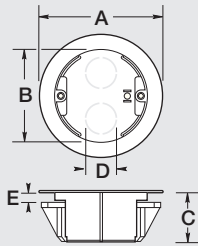

APPROXIMATE DIMENSIONS (mm)

APPLEBY FLUSH STEEL BOXES

1 GANG	A	B	C	D	LIST No
	70	70	16	20	SB623
	68.3	68.3	25	20	SB655
	26.5	73	28	16	9257
	68.3	68.3	35	20	SB615
	68.3	68.3	47	25	SB618

2 GANG	A	B	C	D	LIST No
	130	70	16	20	SB633
	129	68.3	25	20	SB665
	154	68.3	25	20	SB676
	129	68.3	35	20	SB625
	154	68.3	35	20	SB636
	129	68.3	47	25	SB628
	27.5	133	28	16	9258/GV
	189	68.3	35	20	SB646

EXTENSION BOXES	A	B	C	LIST No
	70	70	16	SB677
	130	70	16	SB678
	68.3	68.3	25	SB679
	129	68.3	25	SB680
	68.3	68.3	35	SB681
	129	68.3	35	SB682

LOUNGE BOX	A	B	C	D	E	F	LIST No
	253	194	35	20	141	108	SB695
	253	194	56	20	141	108	SB1590

APPROXIMATE DIMENSIONS (mm)

APPLEBY DRY LINING BOXES

A	B	C	D	E	F	F	G	LIST No
					min	max		
73	73	36	60	6.7	6.35	15	83	SB619
73	73	48	60	6.7	6.35	15	83	SB632
133	73	36	130	6.7	6.35	15	143	SB629
158	73	36	130	6.7	6.35	15	168	SB637
133	73	48	155	6.7	6.35	15	143	SB631
218	73	36	206	6.7	6.35	15	228	SB638

For Acoustic or Fire rated solutions please contact Technical Services.

APPLEBY CIRCULAR DRY LINING BOXES

A	B	C	D	E	E	LIST No
				min	max	
80	57.5	36	20	7	22	SB639

NUMBER OF KNOCKOUTS

LIST No	Oval	13mm	16mm	20mm	25mm	Total
SB623	4	-	-	-	-	4
SB655	-	-	-	12	-	12
9257	-	-	2	-	-	2
SB615	-	-	-	12	-	12
SB618	-	-	-	10	2	12
SB633	7	6	-	-	-	13
SB665	-	-	-	16	-	16
SB676	-	-	-	16	-	16
9258/GV	-	-	2	2	-	4
SB625	-	-	-	16	-	16
SB636	-	-	-	16	-	16
SB628	-	-	-	16	6	22
SB646	-	-	-	18	-	18
SB695	-	-	-	12	-	12
SB1590	-	-	-	10	-	10