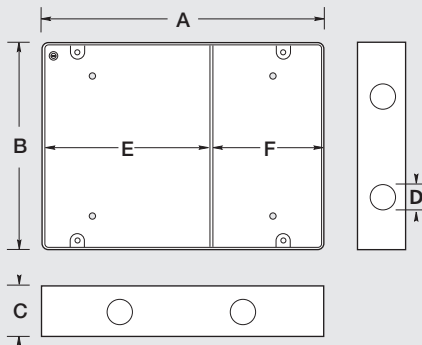

APPROXIMATE DIMENSIONS (mm)

APPLEBY FLUSH STEEL BOXES

1 GANG	A	B	C	D	LIST No
	70	70	16	20	SB623
	68.3	68.3	25	20	SB655
	26.5	73	28	16	9257
	68.3	68.3	35	20	SB615
	68.3	68.3	47	25	SB618

2 GANG	A	B	C	D	LIST No
	130	70	16	20	SB633
	129	68.3	25	20	SB665
	154	68.3	25	20	SB676
	129	68.3	35	20	SB625
	154	68.3	35	20	SB636
	129	68.3	47	25	SB628
	27.5	133	28	16	9258/GV
	189	68.3	35	20	SB646

EXTENSION BOXES	A	B	C	LIST No
	70	70	16	SB677
	130	70	16	SB678
	68.3	68.3	25	SB679
	129	68.3	25	SB680
	68.3	68.3	35	SB681
	129	68.3	35	SB682

LOUNGE BOX	A	B	C	D	E	F	LIST No
	253	194	35	20	141	108	SB695
	253	194	56	20	141	108	SB1590

APPROXIMATE DIMENSIONS (mm)

APPLEBY DRY LINING BOXES

A	B	C	D	E	F	F	G	LIST No
					min	max		
73	73	36	60	6.7	6.35	15	83	SB619
73	73	48	60	6.7	6.35	15	83	SB632
133	73	36	130	6.7	6.35	15	143	SB629
158	73	36	130	6.7	6.35	15	168	SB637
133	73	48	155	6.7	6.35	15	143	SB631
218	73	36	206	6.7	6.35	15	228	SB638

KNOCKOUT POSITION

LIST No	Left Side	Right Side	Down Side	Top Side	Back Side	Total
SB623	-	-	2	-	2	4
SB655	2	2	2	2	4	12
9257	-	-	-	1	1	2
SB615	2	2	2	2	4	12
SB618	2	2	2	2	4	12
SB633	1	1	5	2	4	13
SB665	2	2	4	4	4	16
SB676	2	2	4	4	4	16
9258/GV	-	-	1	1	2	4
SB625	2	2	4	4	4	16
SB636	2	2	4	4	4	16
SB628	2	2	4	4	4	16
SB646	2	2	5	5	4	18
SB695	3	3	3	3	-	12
SB1590	2	2	3	3	-	10