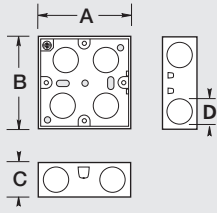

APPROXIMATE DIMENSIONS (mm)

APPLEBY FLUSH STEEL BOXES

1 GANG	A	B	C	D	LIST No
	70	70	16	20	SB623
	68.3	68.3	25	20	SB655
	26.5	73	28	16	9257
	68.3	68.3	35	20	SB615
	68.3	68.3	47	25	SB618

2 GANG	A	B	C	D	LIST No
	130	70	16	20	SB633
	129	68.3	25	20	SB665
	154	68.3	25	20	SB676
	129	68.3	35	20	SB625
	154	68.3	35	20	SB636
	129	68.3	47	25	SB628
	27.5	133	28	16	9258/GV
	189	68.3	35	20	SB646

EXTENSION BOXES	A	B	C	LIST No
	70	70	16	SB677
	130	70	16	SB678
	68.3	68.3	25	SB679
	129	68.3	25	SB680
	68.3	68.3	35	SB681
	129	68.3	35	SB682

LOUNGE BOX	A	B	C	D	E	F	LIST No
	253	194	35	20	141	108	SB695
	253	194	56	20	141	108	SB1590

APPROXIMATE DIMENSIONS (mm)

APPLEBY DRY LINING BOXES

A	B	C	D	E	F	F	G	LIST No
					min	max		
73	73	36	60	6.7	6.35	15	83	SB619
73	73	48	60	6.7	6.35	15	83	SB632
133	73	36	130	6.7	6.35	15	143	SB629
158	73	36	130	6.7	6.35	15	168	SB637
133	73	48	155	6.7	6.35	15	143	SB631
218	73	36	206	6.7	6.35	15	228	SB638

KNOCKOUT POSITION

LIST No	Left Side	Right Side	Down Side	Top Side	Back Side	Total
SB623	-	-	2	-	2	4
SB655	2	2	2	2	4	12
9257	-	-	-	1	1	2
SB615	2	2	2	2	4	12
SB618	2	2	2	2	4	12
SB633	1	1	5	2	4	13
SB665	2	2	4	4	4	16
SB676	2	2	4	4	4	16
9258/GV	-	-	1	1	2	4
SB625	2	2	4	4	4	16
SB636	2	2	4	4	4	16
SB628	2	2	4	4	4	16
SB646	2	2	5	5	4	18
SB695	3	3	3	3	-	12
SB1590	2	2	3	3	-	10