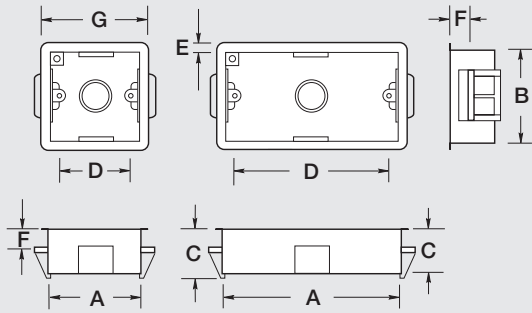

APPROXIMATE DIMENSIONS (mm)

APPLEBY FLUSH STEEL BOXES

1 GANG	A	B	C	D	LIST No
	70	70	16	20	SB623
	68.3	68.3	25	20	SB655
	26.5	73	28	16	9257
	68.3	68.3	35	20	SB615
	68.3	68.3	47	25	SB618

2 GANG	A	B	C	D	LIST No
	130	70	16	20	SB633
	129	68.3	25	20	SB665
	154	68.3	25	20	SB676
	129	68.3	35	20	SB625
	154	68.3	35	20	SB636
	129	68.3	47	25	SB628
	27.5	133	28	16	9258/GV
	189	68.3	35	20	SB646

EXTENSION BOXES	A	B	C	LIST No
	70	70	16	SB677
	130	70	16	SB678
	68.3	68.3	25	SB679
	129	68.3	25	SB680
	68.3	68.3	35	SB681
	129	68.3	35	SB682

LOUNGE BOX	A	B	C	D	E	F	LIST No
	253	194	35	20	141	108	SB695
	253	194	56	20	141	108	SB1590

APPROXIMATE DIMENSIONS (mm)

APPLEBY DRY LINING BOXES

A	B	C	D	E	F	F	G	LIST No
					min	max		
73	73	36	60	6.7	6.35	15	83	SB619
73	73	48	60	6.7	6.35	15	83	SB632
133	73	36	130	6.7	6.35	15	143	SB629
158	73	36	130	6.7	6.35	15	168	SB637
133	73	48	155	6.7	6.35	15	143	SB631
218	73	36	206	6.7	6.35	15	228	SB638