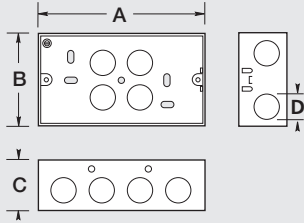

APPROXIMATE DIMENSIONS (mm)

APPLEBY FLUSH STEEL BOXES

1 GANG	A	B	C	D	LIST No
	70	70	16	20	SB623
	68.3	68.3	25	20	SB655
	26.5	73	28	16	9257
	68.3	68.3	35	20	SB615
	68.3	68.3	47	25	SB618

2 GANG	A	B	C	D	LIST No
	130	70	16	20	SB633
	129	68.3	25	20	SB665
	154	68.3	25	20	SB676
	129	68.3	35	20	SB625
	154	68.3	35	20	SB636
	129	68.3	47	25	SB628
	27.5	133	28	16	9258/GV
	189	68.3	35	20	SB646

EXTENSION BOXES	A	B	C	LIST No
	70	70	16	SB677
	130	70	16	SB678
	68.3	68.3	25	SB679
	129	68.3	25	SB680
	68.3	68.3	35	SB681
	129	68.3	35	SB682

LOUNGE BOX	A	B	C	D	E	F	LIST No
	253	194	35	20	141	108	SB695
	253	194	56	20	141	108	SB1590

APPROXIMATE DIMENSIONS (mm)

APPLEBY DRY LINING BOXES

A	B	C	D	E	F	F	G	LIST No
					min	max		
73	73	36	60	6.7	6.35	15	83	SB619
73	73	48	60	6.7	6.35	15	83	SB632
133	73	36	130	6.7	6.35	15	143	SB629
158	73	36	130	6.7	6.35	15	168	SB637
133	73	48	155	6.7	6.35	15	143	SB631
218	73	36	206	6.7	6.35	15	228	SB638